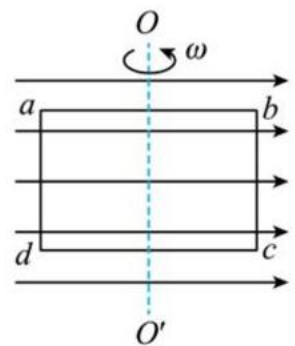

哈三中2025—2026 学年度上学期

高二学年期末考试物理答题卡

姓名_____

班级_____

考场_____

贴条形码区

一、选择题

1	2	3	4	5	6	7	8	9	10
A	A	A	A	A	A	A	A	A	A
B	B	B	B	B	B	B	B	B	B
C	C	C	C	C	C	C	C	C	C
D	D	D	D	D	D	D	D	D	D

二、实验题（共 14 分）

11.

(1) _____ (2) _____ (3) _____

12.

(1) _____

(2) _____

(3) _____

三、计算题（共 40 分）

13. (10分)