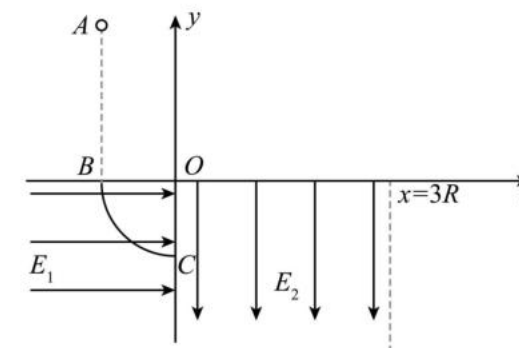

请在各题目的答题区域内作答, 超出黑色矩形边框限定区域的答案无效

3 (12分)

支点物理
 曹亚辉高中物理
 www.zhidianwuli.com

请在各题目的答题区域内作答, 超出黑色矩形边框限定区域的答案无效

请在各题目的答题区域内作答, 超出黑色矩形边框限定区域的答案无效

4 (12分)

请在各题目的答题区域内作答, 超出黑色矩形边框限定区域的答案无效

请在各题目的答题区域内作答,超出黑色矩形边框限定区域的答案无效